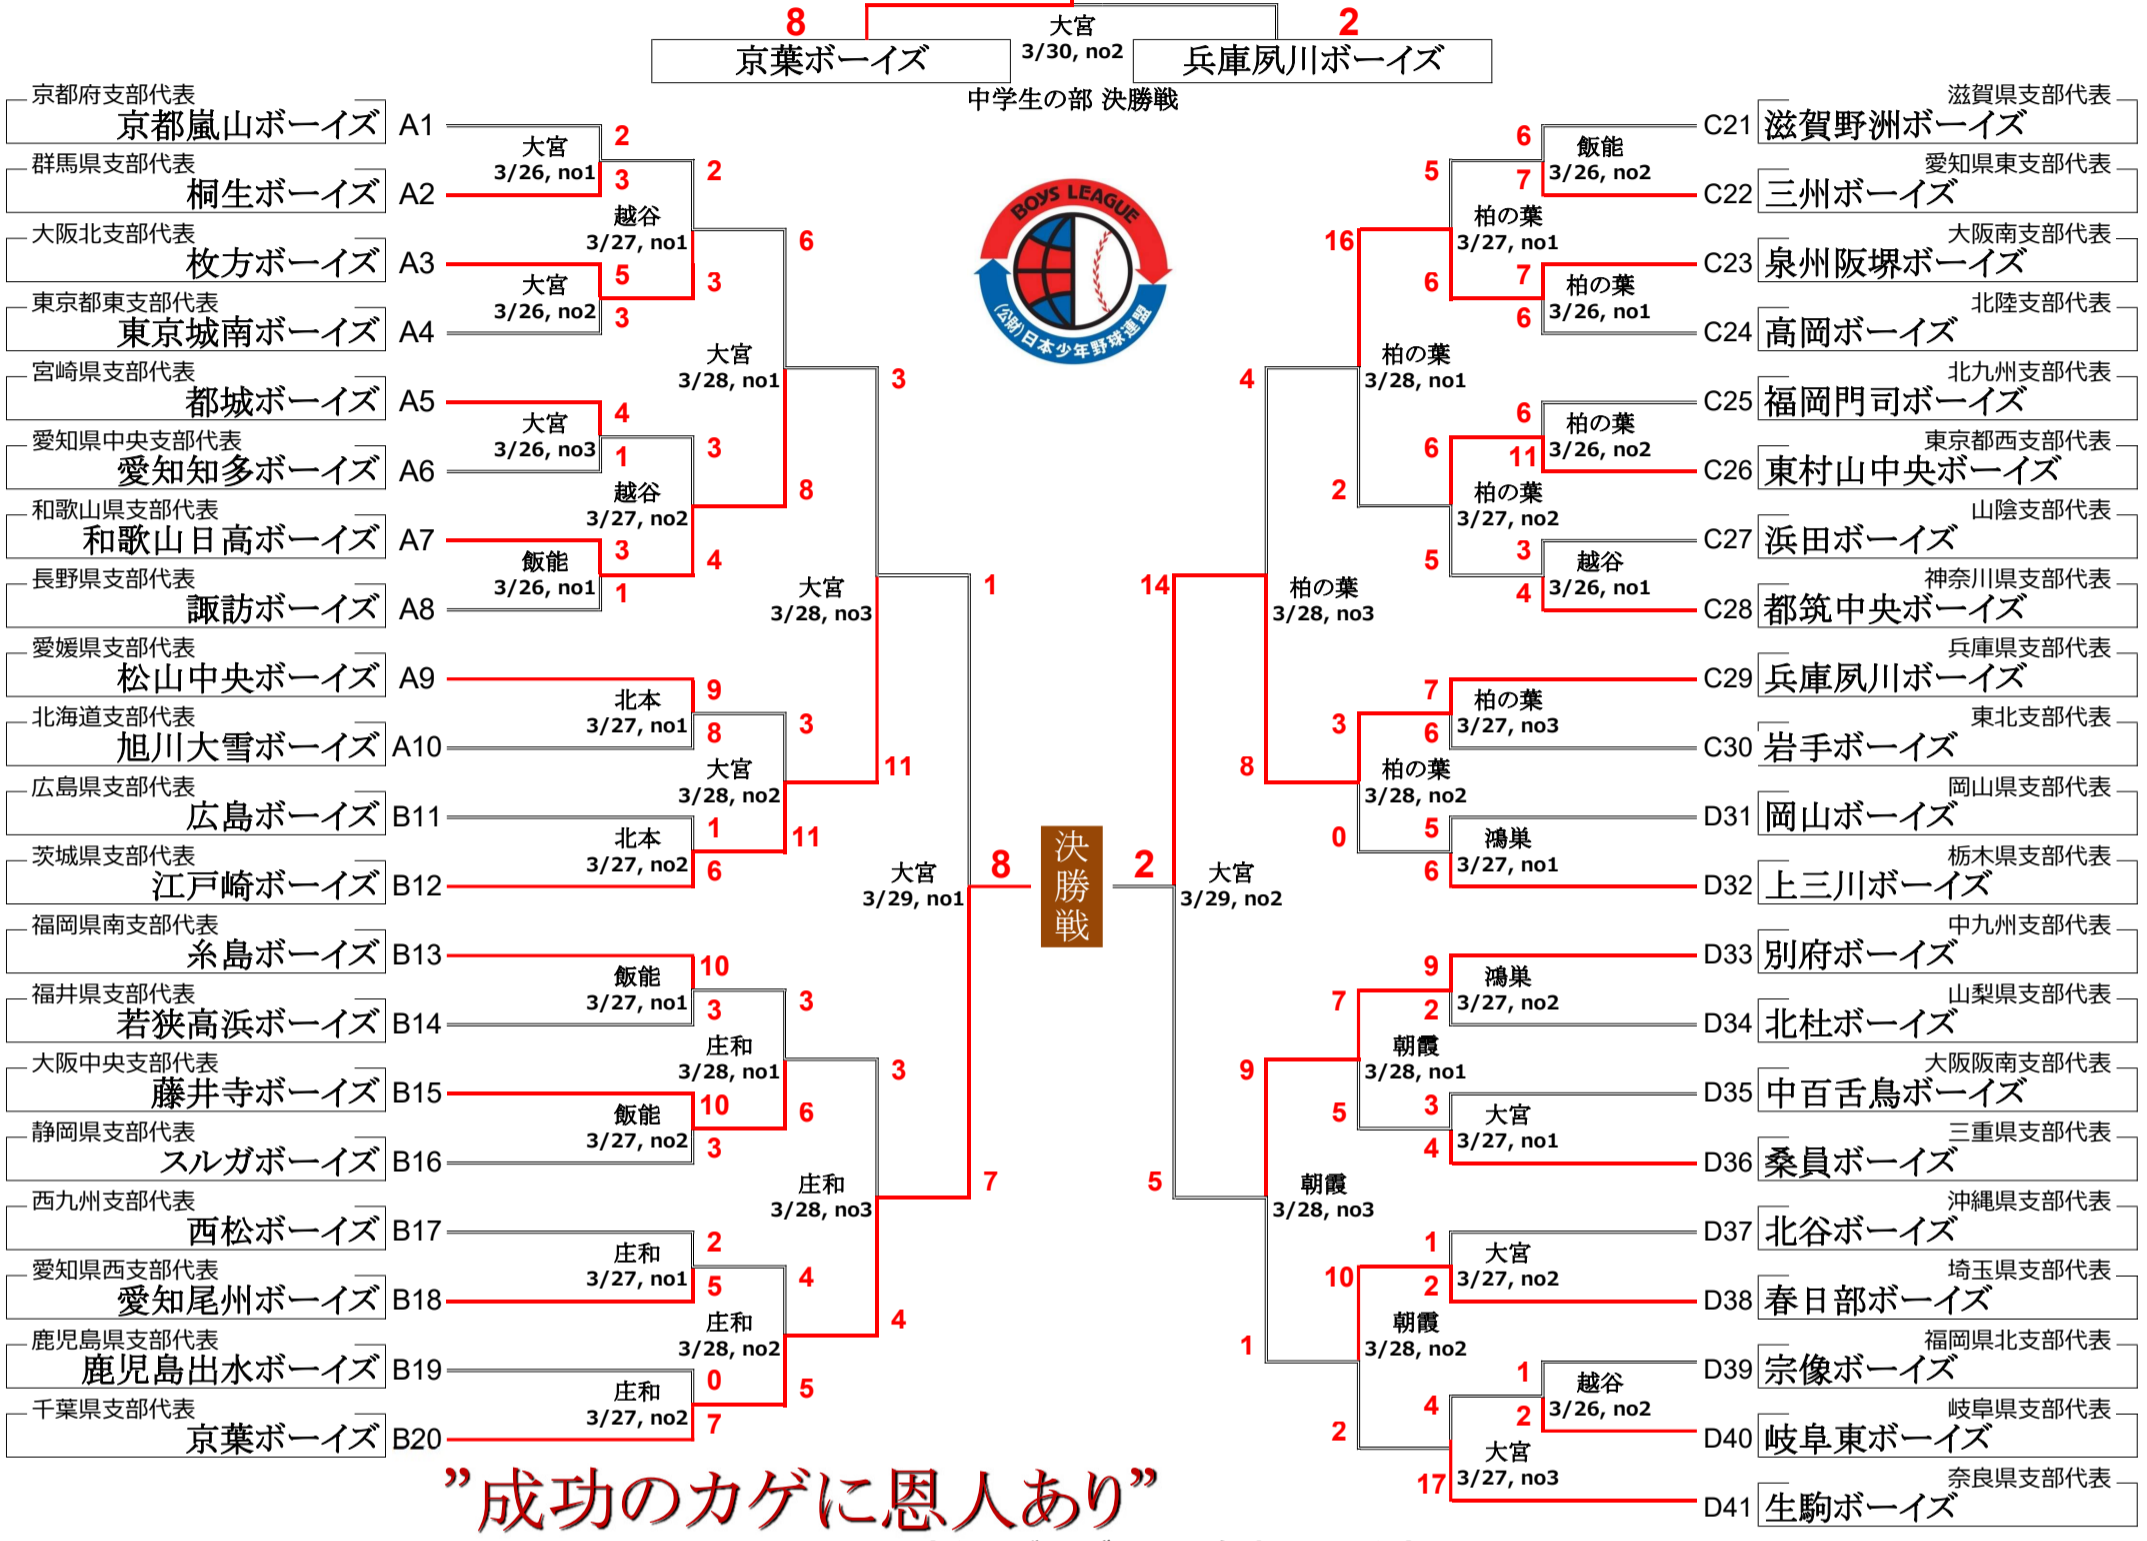

第49回 日本少年野球 春季全国大会 トーナメント

中学生の部

中学生の部 優勝
京葉ボーイズ

-使用球場-

B 越谷：越谷市民球場 (埼玉県越谷市増林3丁目1番地 越谷総合公園内)	J 袖ヶ浦：袖ヶ浦市営球場 (千葉県袖ヶ浦市坂戸市場1566)
C 飯能：飯能市民球場 (埼玉県飯能市阿須812-3)	K 所沢航空：所沢航空公園球場 (埼玉県所沢市並木1丁目13)
D 庄和：庄和球場 (埼玉県春日部市金崎759)	L 東松山：東松山球場 (埼玉県東松山市松山2681)
E 柏の葉：県立柏の葉公園野球場 (千葉県柏市柏の葉四丁目1番地 (柏の葉公園内))	M : ()
F 鴻巣：鴻巣フラワースタジアム (埼玉県鴻巣市上谷707番地)	N : ()
G 朝霞：朝霞中央公園野球場 (埼玉県朝霞市青葉台1-9-2)	
H 北本：北本総合公園野球場 (埼玉県北本市古市場1-167)	●本大会 メイン会場
I 長生の森：県立長生の森野球場 (千葉県茂原市押日816-1 (千葉県立長生の森公園内))	A 大宮：県営大宮公園球場 (埼玉県さいたま市大宮区高鼻町4-9 (大宮公園内))

小学生の部

小学生の部 優勝
上三川ボーイズ